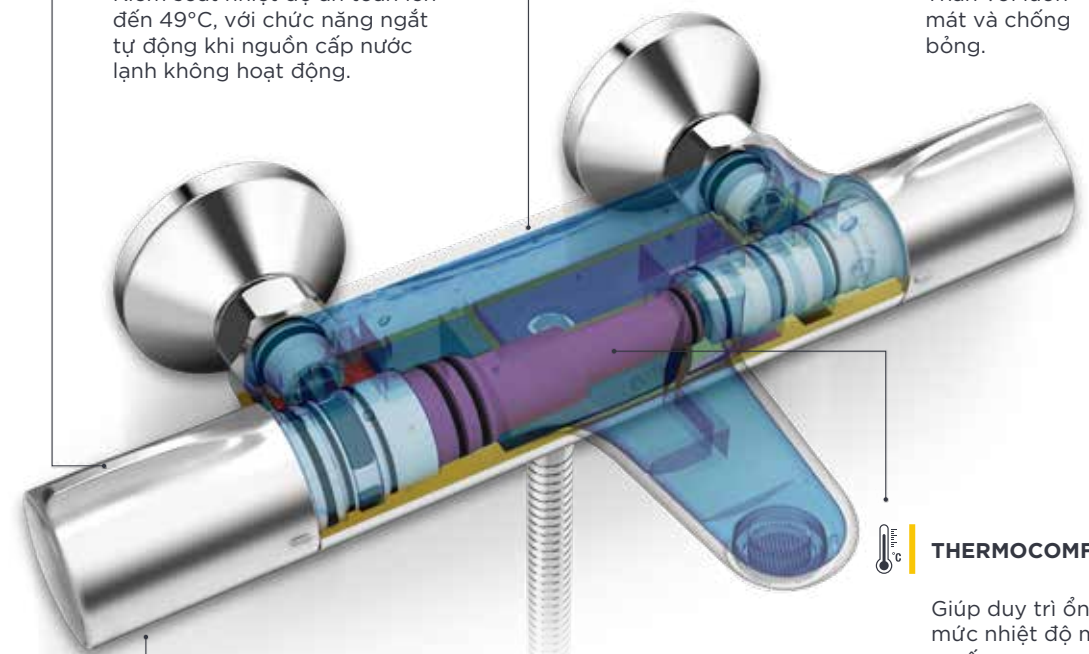

TEMPTACION™

Sự quyến rũ không lối thoát.

Tạm biệt sự thay đổi nhiệt độ nước đột ngột hoặc việc bị bỏng bất ngờ trong khi tắm, TEMPTACION™ điều chỉnh nhiệt độ tự động kết hợp với độ chính xác cho phép bạn có thể tắm theo ý thích, hoàn toàn không phải lo về việc thay đổi nhiệt độ cũng như đem đến cho bạn một trải nghiệm tắm hoàn hảo. Với thiết kế thông minh giúp tạo thêm không gian để cất đồ dùng vệ sinh cùng nhiều tính năng, đừng ngại ngần mà nung nấu chiều bản thân một chút bạn nhé!

COOLSHIELD

THERMOCOMFORT

THERMOSAFE

KIẾN TẠO KHÔNG GIAN

Quét mã để có
ưu đãi tốt hơn

THERMOSAFE

Kiểm soát nhiệt độ an toàn lên đến 49°C, với chức năng ngắt tự động khi nguồn cấp nước lạnh không hoạt động.

COOLSHIELD

Thân vòi luôn mát và chống bỏng.