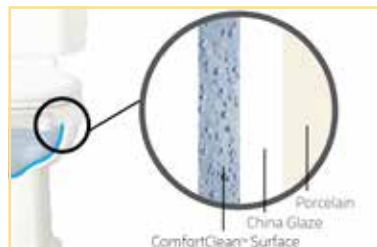

Lợi ích công nghệ

Vệ sinh tối đa

Công nghệ ComfortClean chống vi khuẩn vì nó diệt trừ hiệu quả vi khuẩn E. coli*.

Hiệu quả lâu dài

Lớp men kháng khuẩn ComfortClean được tráng trước khi nung giúp bề mặt sứ hiệu quả lâu dài, không bị hư tổn bởi chất tẩy rửa gia đình.